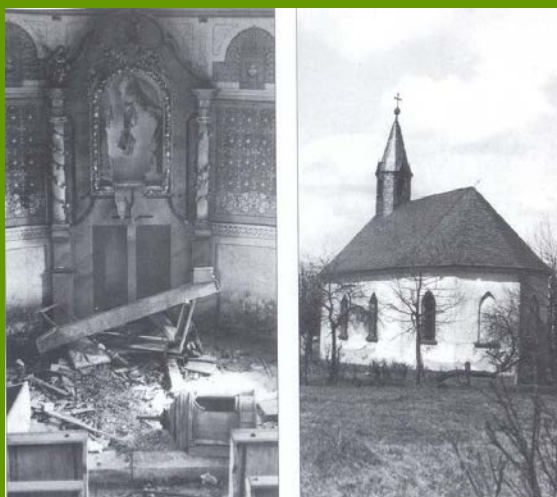

**Informační centrum Velké Losiny**  
ve spolupráci s Obnovou kulturního dědictví Údolí Desné o.s.

Presbyterium kostela na Štolnavě, počátek 60. let 20. století. (foto Karel Straka)

Kostel sv. Jana a Pavla, počátek 60. let 20. století. (foto Karel Straka)